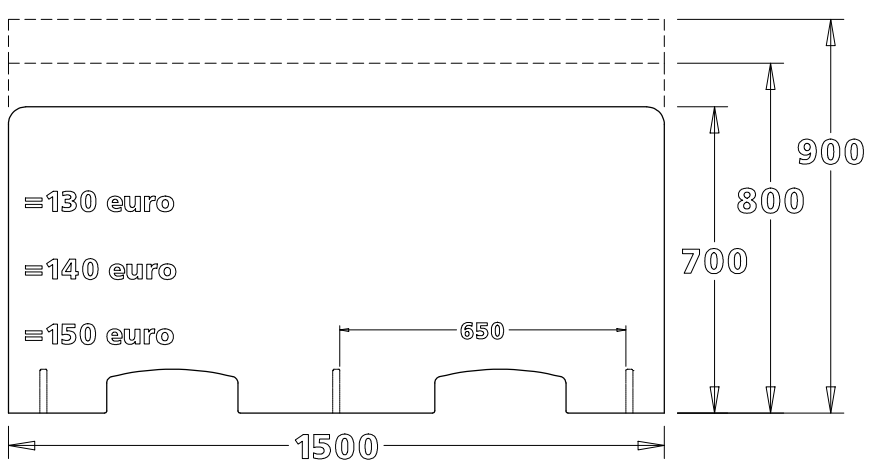

Mod:
 65-H70
 65-H80
 65-H90

≈50 euro
 ≈55 euro
 ≈60 euro

Mod:
 80-H70
 80-H80
 80-H90

≈65 euro
 ≈70 euro
 ≈75 euro

Mod:
 100-70
 100-80
 100-90

≈80 euro
 ≈85 euro
 ≈90 euro

Misura larghezza in Centimetri
 Misura altezza in Centimetri

Misure Apertura

Mod:
 120-70
 120-80
 120-90

≈100 euro
 ≈110 euro
 ≈120 euro

Mod:
 150-70
 150-80
 150-90

≈130 euro
 ≈140 euro
 ≈150 euro