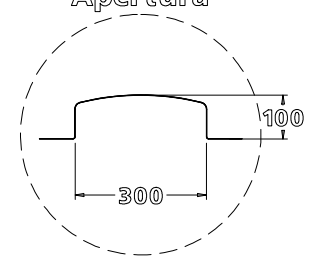

Mod:
 65-H70
 65-H80
 65-H90

≈50 euro
 ≈55 euro
 ≈60 euro

Mod:
 80-H70
 80-H80
 80-H90

≈65 euro
 ≈70 euro
 ≈75 euro

Mod:
 100-70
 100-80
 100-90

≈80 euro
 ≈85 euro
 ≈90 euro

Misura larghezza in Centimetri
 Misura altezza in Centimetri

Misure Apertura

Mod:
 120-70
 120-80
 120-90

≈100 euro
 ≈110 euro
 ≈120 euro

Mod:
 150-70
 150-80
 150-90

≈130 euro
 ≈140 euro
 ≈150 euro