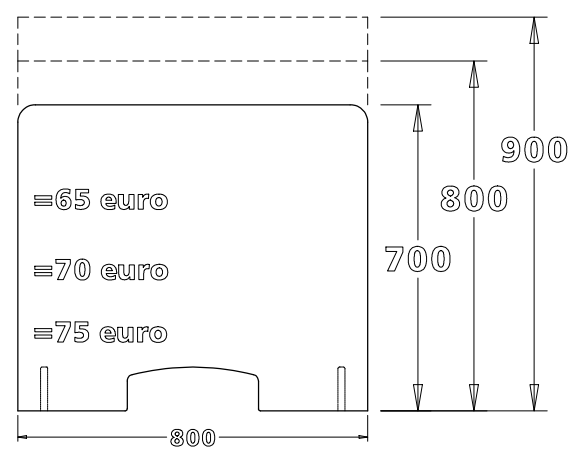

Mod:
 65-H70
 65-H80
 65-H90

≈50 euro
 ≈55 euro
 ≈60 euro

Mod:
 80-H70
 80-H80
 80-H90

≈65 euro
 ≈70 euro
 ≈75 euro

Mod:
 100-70
 100-80
 100-90

≈80 euro
 ≈85 euro
 ≈90 euro

Misura larghezza in Centimetri
 Misura altezza in Centimetri

Misure Apertura

Mod:
 120-70
 120-80
 120-90

≈100 euro
 ≈110 euro
 ≈120 euro

Mod:
 150-70
 150-80
 150-90

≈130 euro
 ≈140 euro
 ≈150 euro