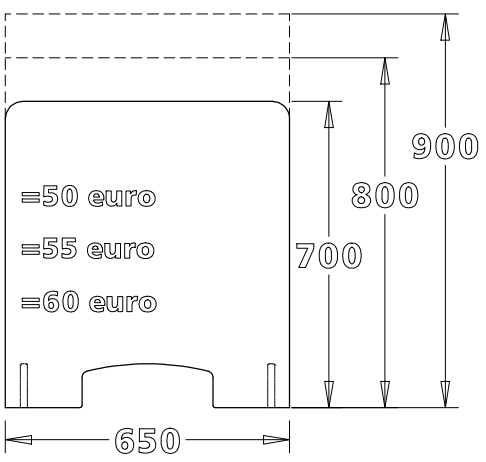

Mod:
 65-H70
 65-H80
 65-H90

≈50 euro
 ≈55 euro
 ≈60 euro

Mod:
 80-H70
 80-H80
 80-H90

≈65 euro
 ≈70 euro
 ≈75 euro

Mod:
 100-70
 100-80
 100-90

≈80 euro
 ≈85 euro
 ≈90 euro

Misura larghezza in Centimetri
 Misura altezza in Centimetri

Misure Apertura

Mod:
 120-70
 120-80
 120-90

≈100 euro
 ≈110 euro
 ≈120 euro

Mod:
 150-70
 150-80
 150-90

≈130 euro
 ≈140 euro
 ≈150 euro