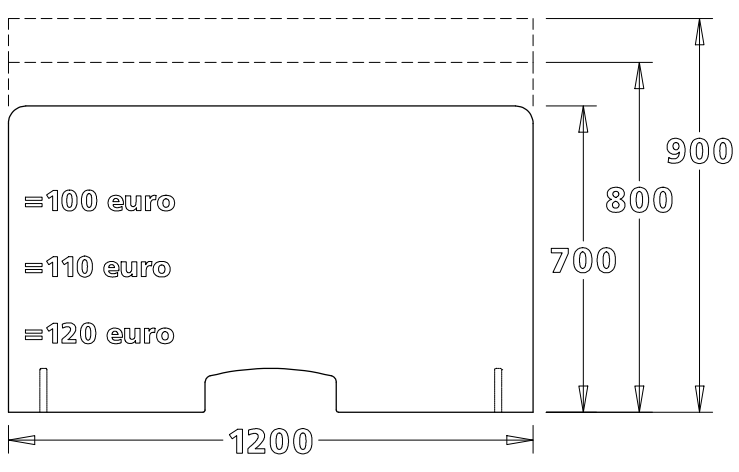

Mod:
 65-H70
 65-H80
 65-H90

≈50 euro
 ≈55 euro
 ≈60 euro

Mod:
 80-H70
 80-H80
 80-H90

≈65 euro
 ≈70 euro
 ≈75 euro

Mod:
 100-70
 100-80
 100-90

≈80 euro
 ≈85 euro
 ≈90 euro

Misura larghezza in Centimetri
 Misura altezza in Centimetri

Misure Apertura

Mod:
 120-70
 120-80
 120-90

≈100 euro
 ≈110 euro
 ≈120 euro

Mod:
 150-70
 150-80
 150-90

≈130 euro
 ≈140 euro
 ≈150 euro