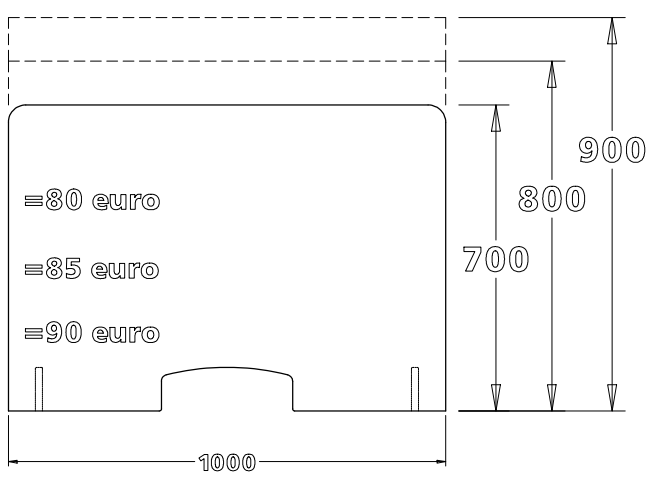

Mod:
 65-H70
 65-H80
 65-H90

≈50 euro
 ≈55 euro
 ≈60 euro

Mod:
 80-H70
 80-H80
 80-H90

≈65 euro
 ≈70 euro
 ≈75 euro

Mod:
 100-70
 100-80
 100-90

≈80 euro
 ≈85 euro
 ≈90 euro

Misura larghezza in Centimetri
 Misura altezza in Centimetri

Misure Apertura

Mod:
 120-70
 120-80
 120-90

≈100 euro
 ≈110 euro
 ≈120 euro

Mod:
 150-70
 150-80
 150-90

≈130 euro
 ≈140 euro
 ≈150 euro